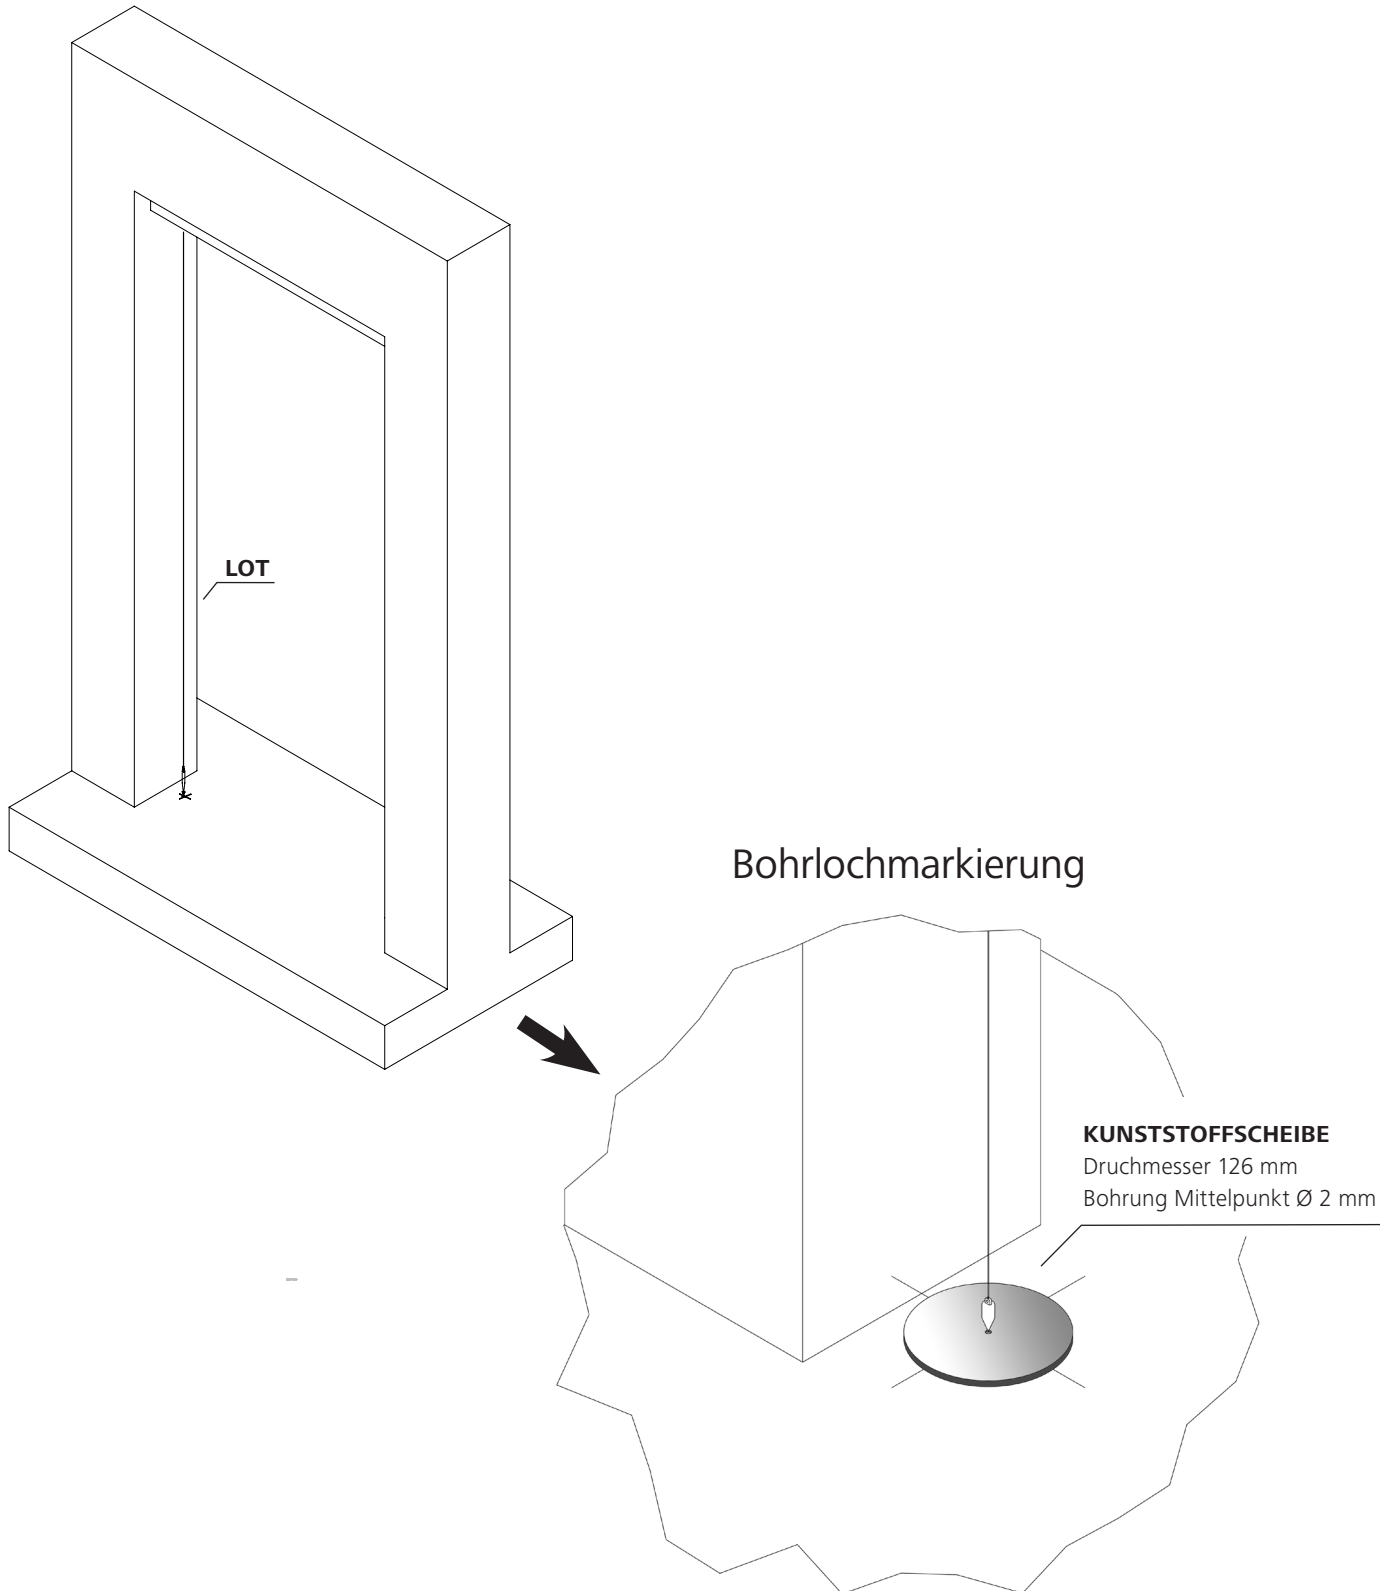

DORMA VISUR Montagehilfe

Kunststoffschablone für die Bohrlochmarkierung

Die detaillierte Montageanleitung für die DORMA VISUR finden sie auf www.glas-metall.net.